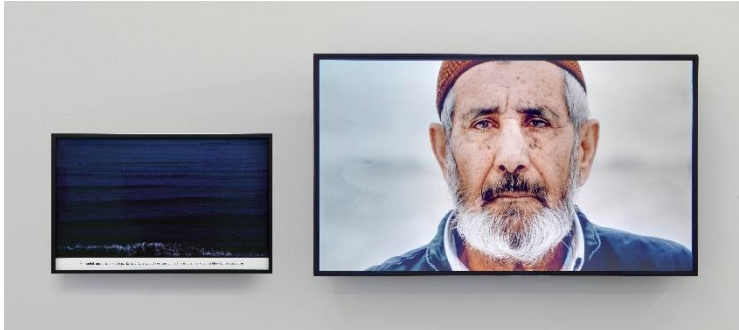

#1

Sophie Calle

Voir la mer, Jeune fille en rouge (détail), 2011

3'11" digital film with color and sound, TV screen, framed color photograph

Cinematographer : Caroline Champetier

© Sophie Calle / ADAGP, Paris 2019

#2

Sophie Calle

Voir la mer, Vieil homme, 2011

3'11" digital film with color and sound, TV screen, framed color photograph

Cinematographeur : Caroline Champetier

© Sophie Calle / ADAGP, Paris 2019

Courtesy the Artist & Perrotin