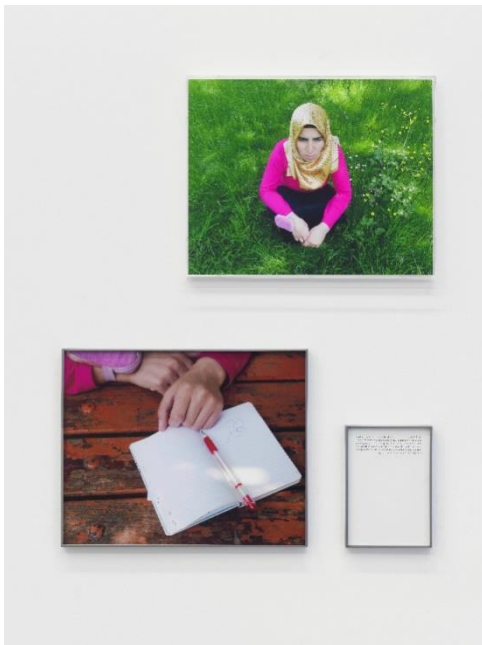

#2

Sophie Calle

Voir la mer, Vieil homme, 2011

3'11" digital film with color and sound, TV screen, framed color photograph

Cinematographeur : Caroline Champetier

© Sophie Calle / ADAGP, Paris 2019

Courtesy the Artist & Perrotin

«In Istanbul, einer vom Meer umgebenen Stadt, habe ich Menschen getroffen, die es noch nie gesehen hatten. Ich habe sie gefilmt, wie sie es zum ersten Mal gesehen haben.»

#3

Sophie Calle

La dernière image. Aveugle à la broderie, 2010